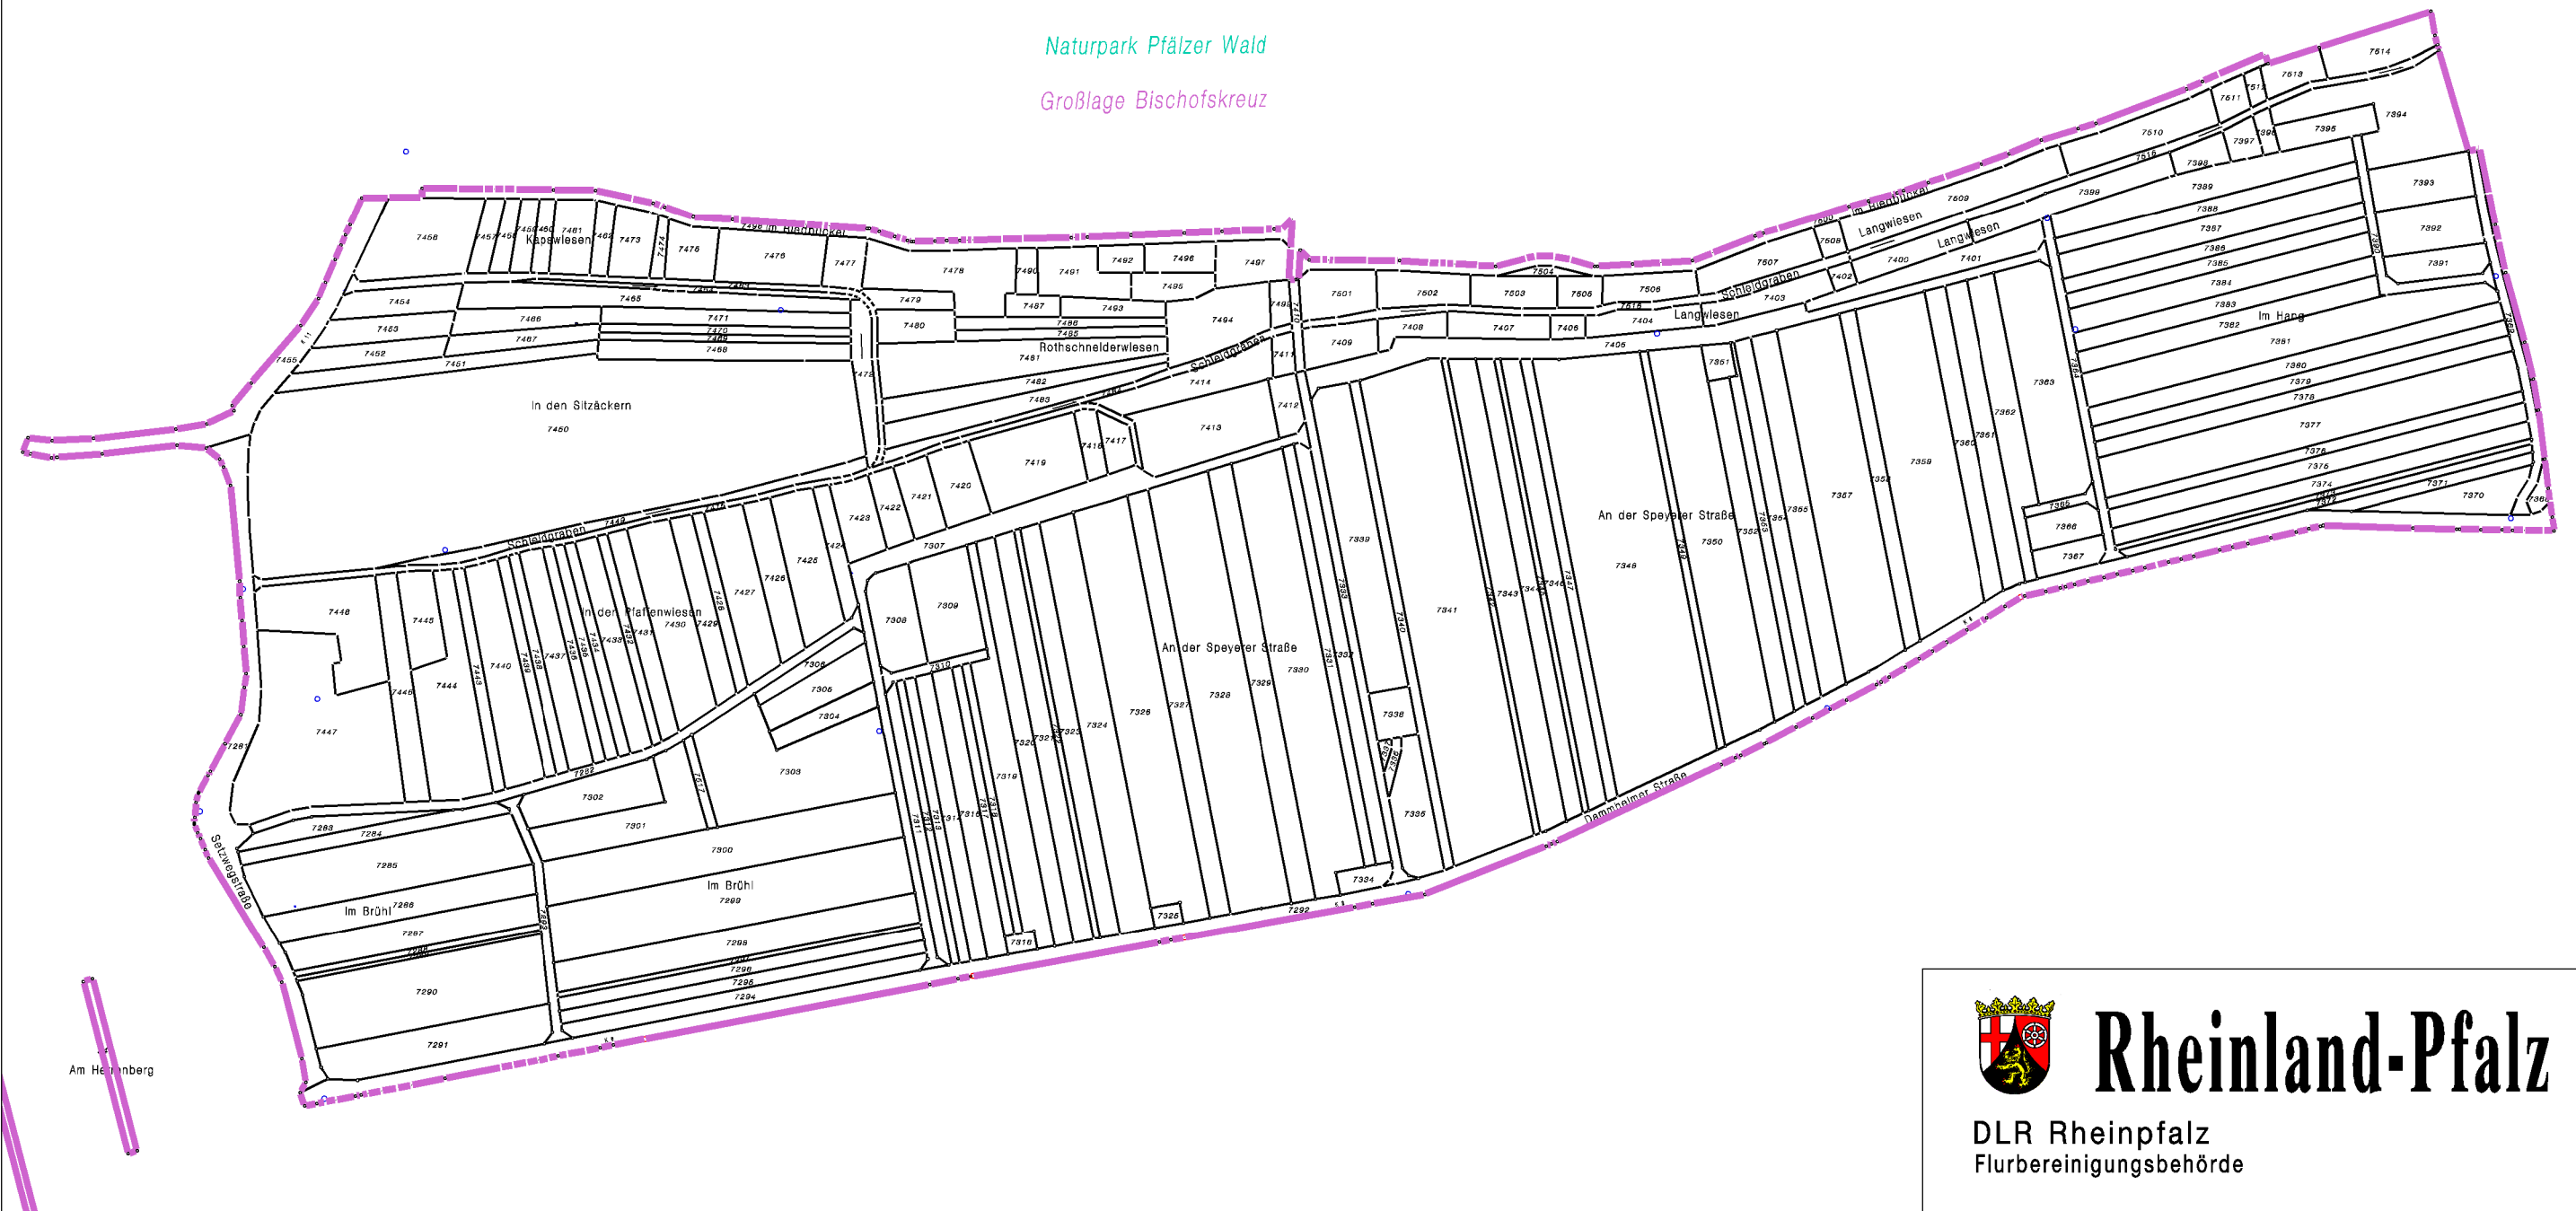

Naturpark Pfälzer Wald

Großlage Bischofskreuz

Rheinland-Pfalz
 DLR Rheinpfalz
 Flurbereinigungsbehörde

Nußdorf IV
 PNR: 41158
Karte des vorläufigen neuen Bestandes
 Maßstab 1 : 3500

Gedruckt am: 13.12.2013