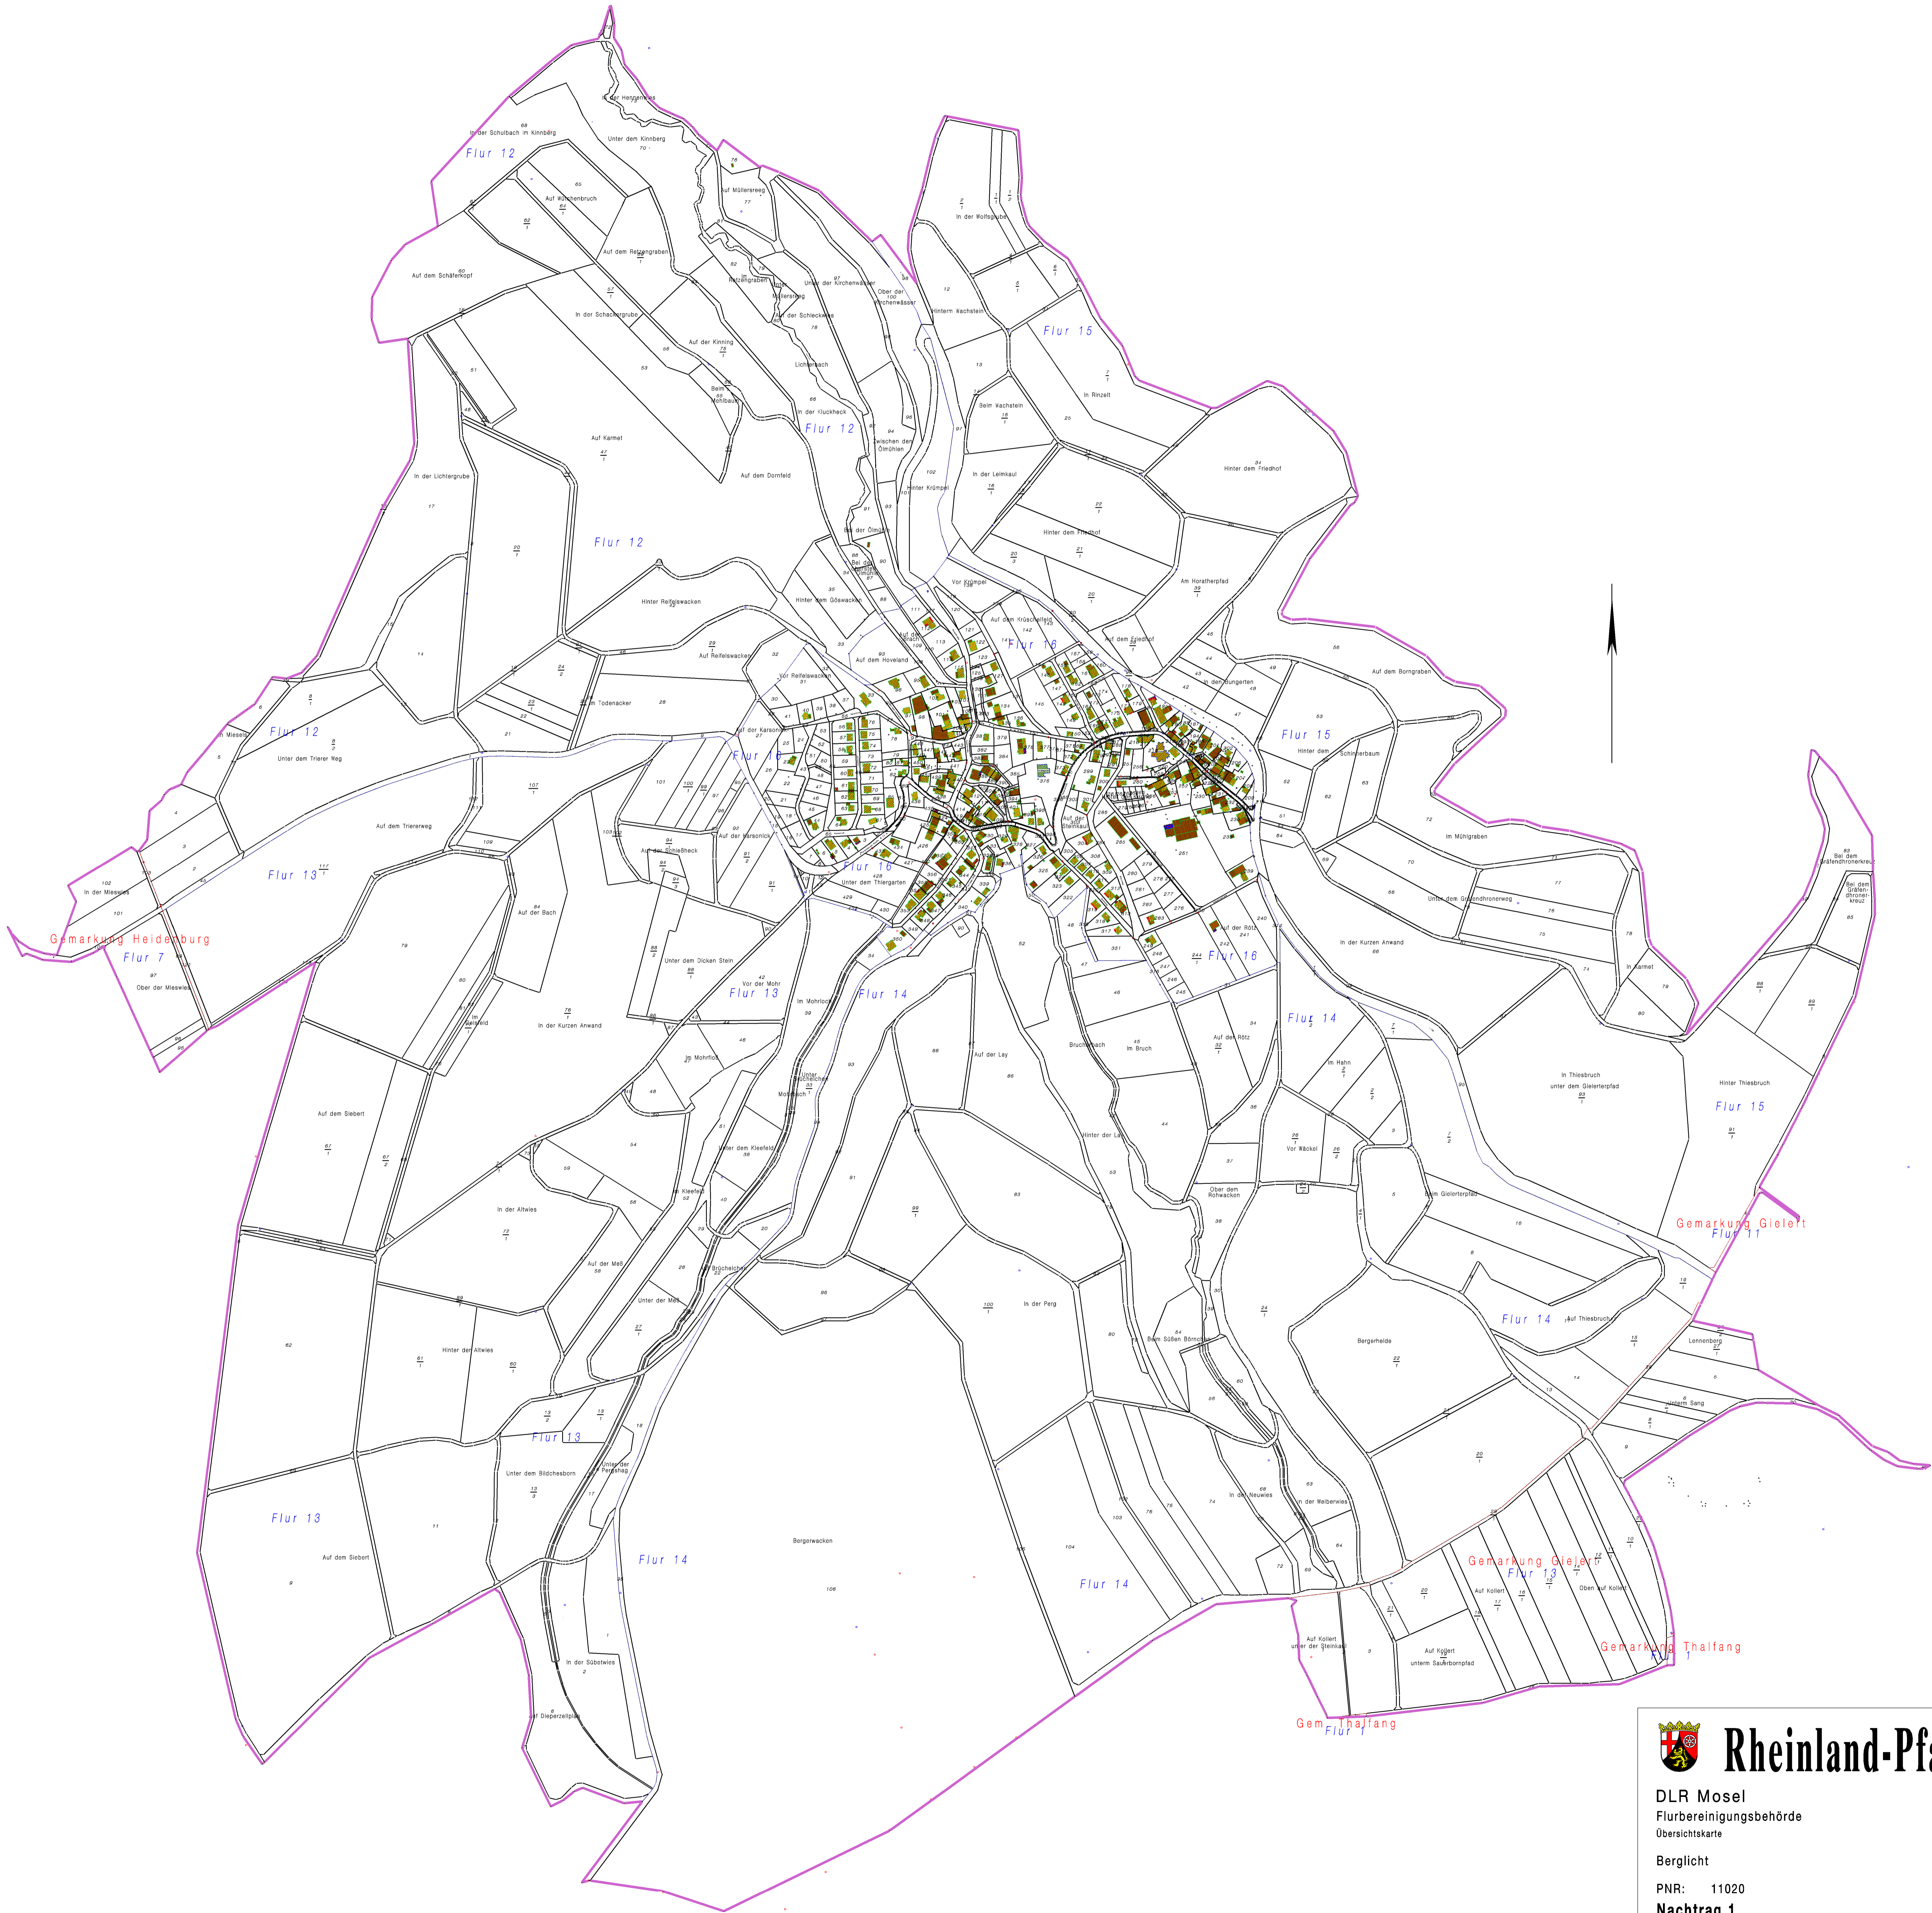

Gemarkung Heidenburg

 **Rheinland-Pfalz**
 DLR Mosel
 Flurbereinigungsbehörde
 Übersichtskarte
 Berglicht
 PNR: 11020
Nachtrag 1
 Maßstab 1 : 4000